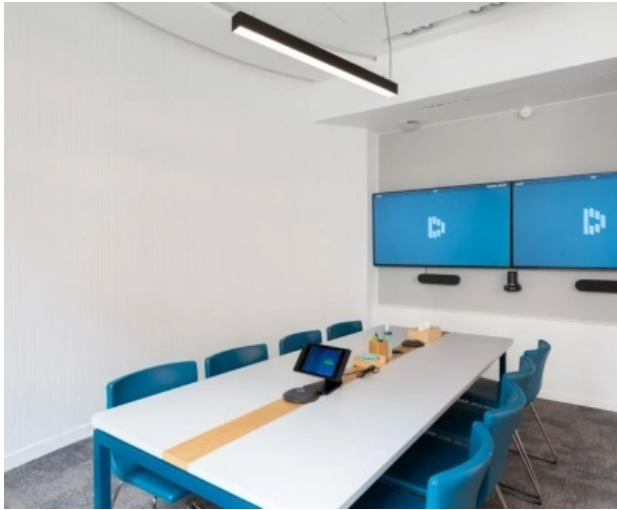

Reference : O-Z57WLUY

Localisation : 60370 BERTHECOURT

[DEMO] Espace indépendant pour grande entreprise

Descriptif

Type de bureau : Espace indépendant

Surface & équipement :

Surface : 700m²

Prix :