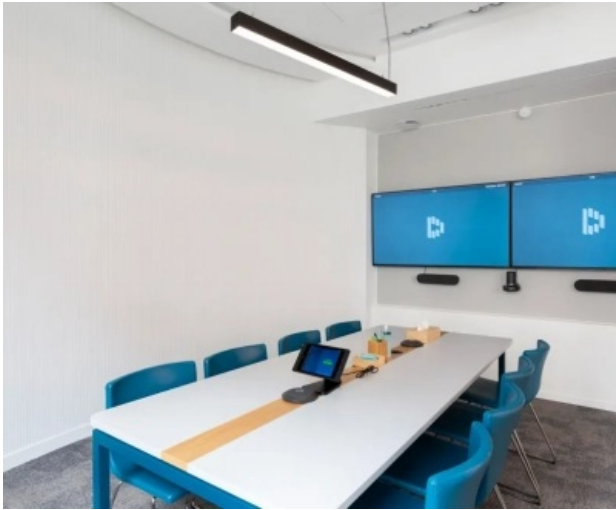

Reference : O-Z57WLUY

Localisation : 60370 BERTHECOURT

[DEMO] Espace indépendant pour grande entreprise

Descriptif

Type de bureau : Espace indépendant

Surface & équipement :

Surface : 700m²

Prix :